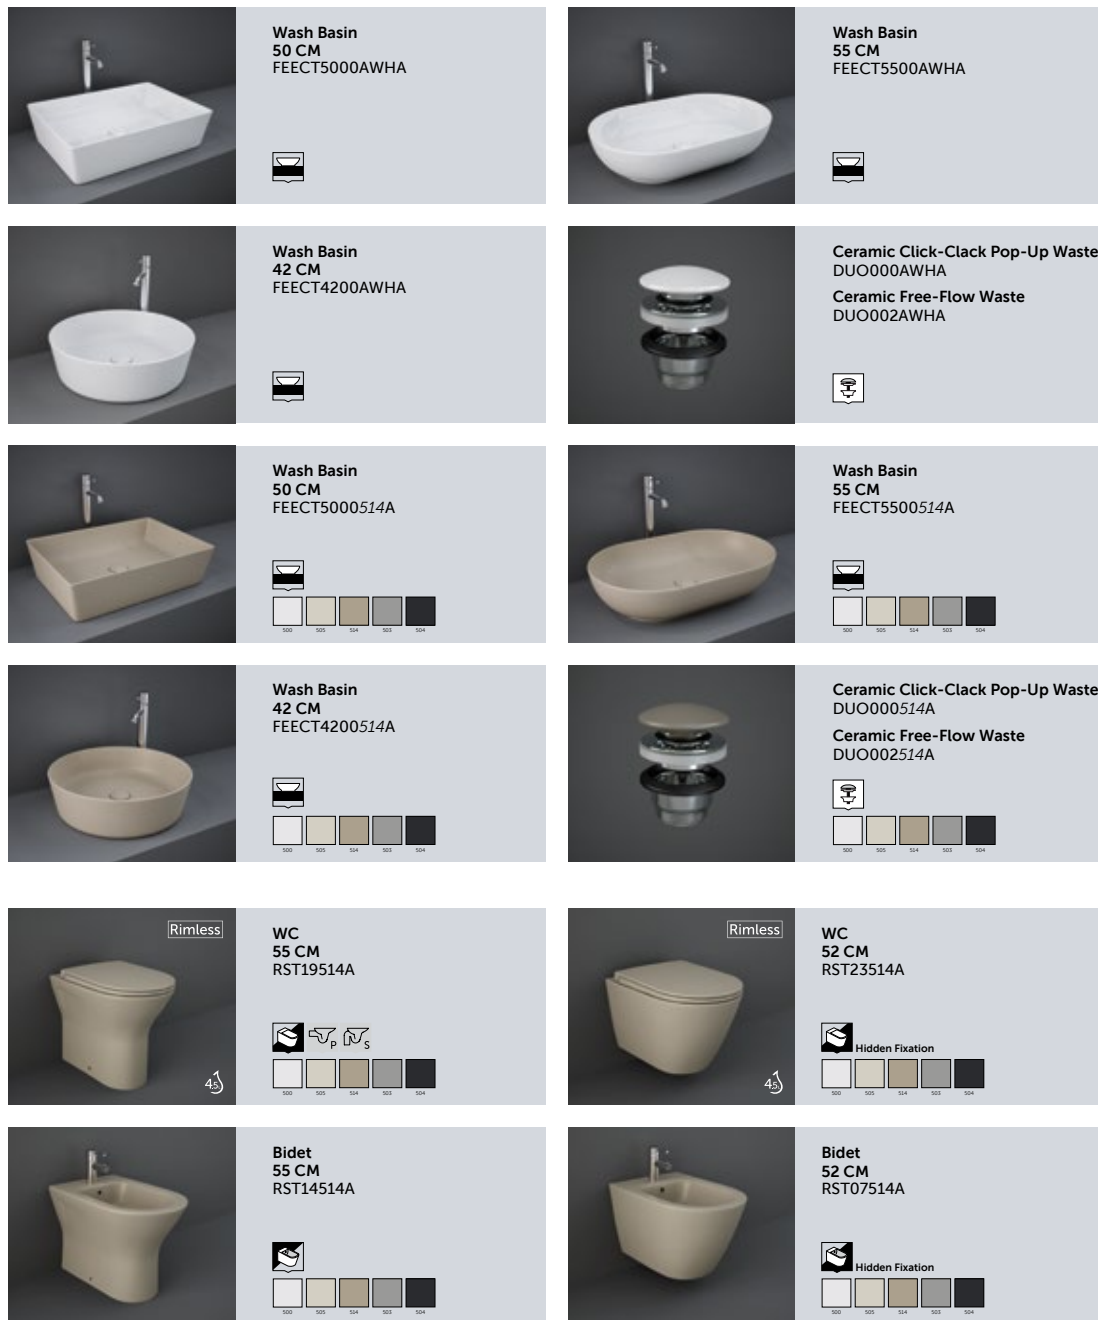

# RAK-FEELING WCS & BIDETS

←

 55 CM RST14500A	 55 CM RST19500A	 140x75 CM CLOBT14075500
		
500	500	500

↑

 52 CM RST23503A	 52 CM RST07503A	 70 x 170 CM (Rectangular) RFST070170S503
		
503	503	503

MATT WHITE (500)