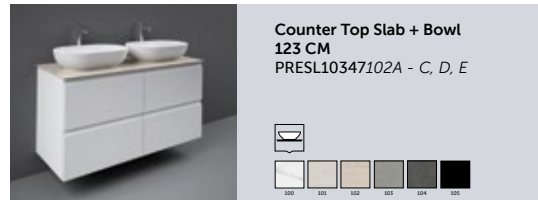

Counter Top Slab + Bowl  
123 CM  
PRESL10347102A - C, D, E

Counter Top Slab + Bowl  
163 CM  
PRESL16347102A - C, D, E

Counter Top Slab + Bowl  
203 CM  
PRESL20347102A - C, D, E

100  
CARRARA  
(LAPPATO)