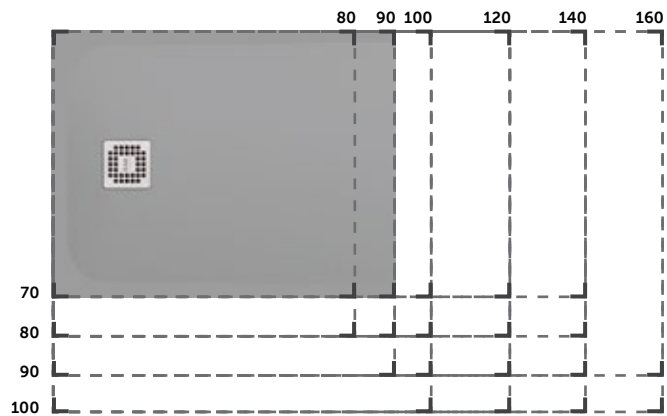

RECTANGULAR