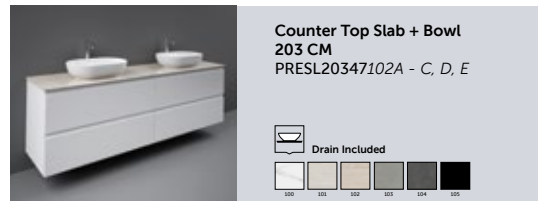

Counter Top Slab + Bowl  
123 CM  
PRESL10347102A - C, D, E

Counter Top Slab + Bowl  
163 CM  
PRESL16347102A - C, D, E

Counter Top Slab + Bowl  
203 CM  
PRESL20347102A - C, D, E

100  
CARRARA  
(LAPPATO)