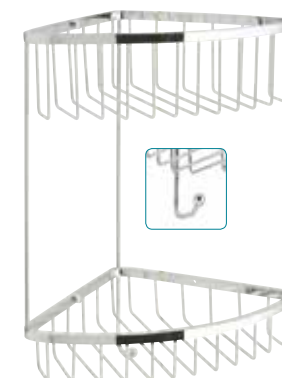

Large Double Triangular Corner Basket with Hook
269 (W) x 196 (D) x 368mm (H)
£139.00
BAS-2004-C/P