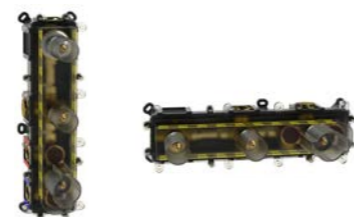

VersoBox 2 way flow rates

0.2 bar	8.7 l/m
0.5 bar	14.0 l/m
1.0 bar	19.6 l/m
2.0 bar	27.7 l/m
3.0 bar	34.4 l/m