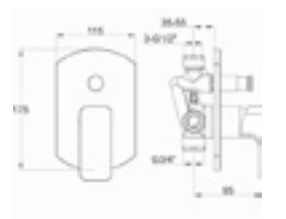

PRICE  
£135.00

**pura** FLITE