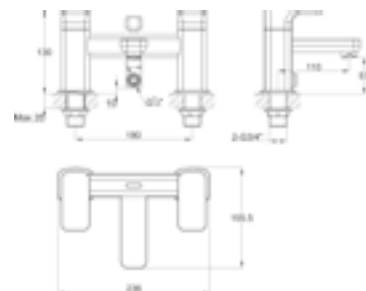

PRICE  
£277.50

**pura** FLITE