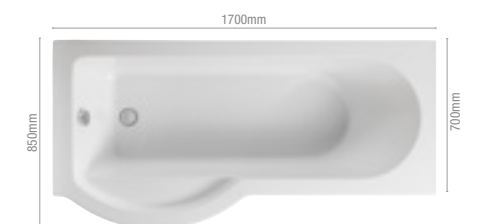

PRICE  
£461.00