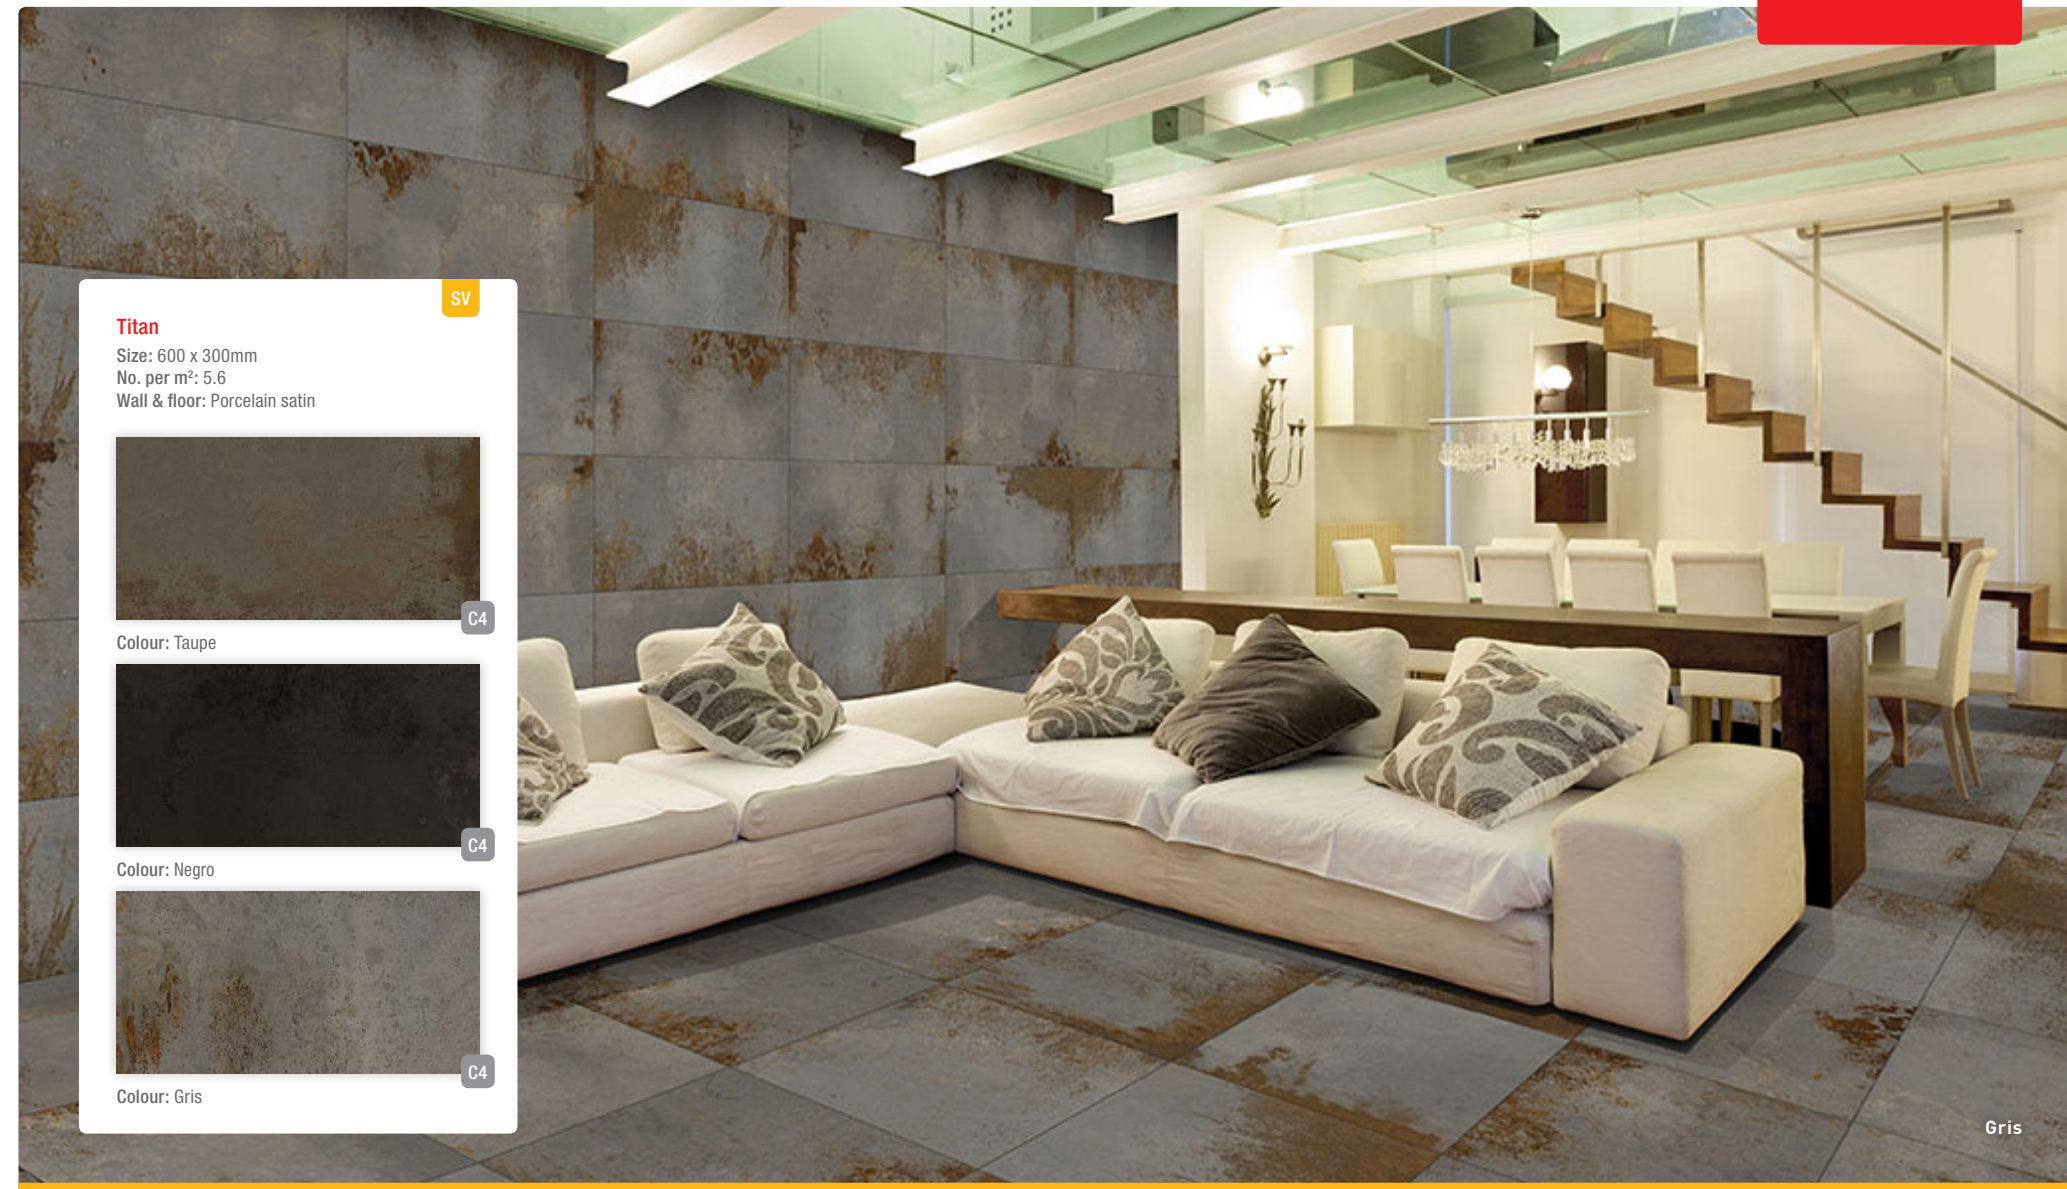

Hannah

Size: 600 x 250mm
No. per m²: 6.7
Wall: Ceramic gloss

SV

Colour: Ash Plain

Colour: Ash Décor

Colour: Grey Plain

Colour: Grey Décor

Titan