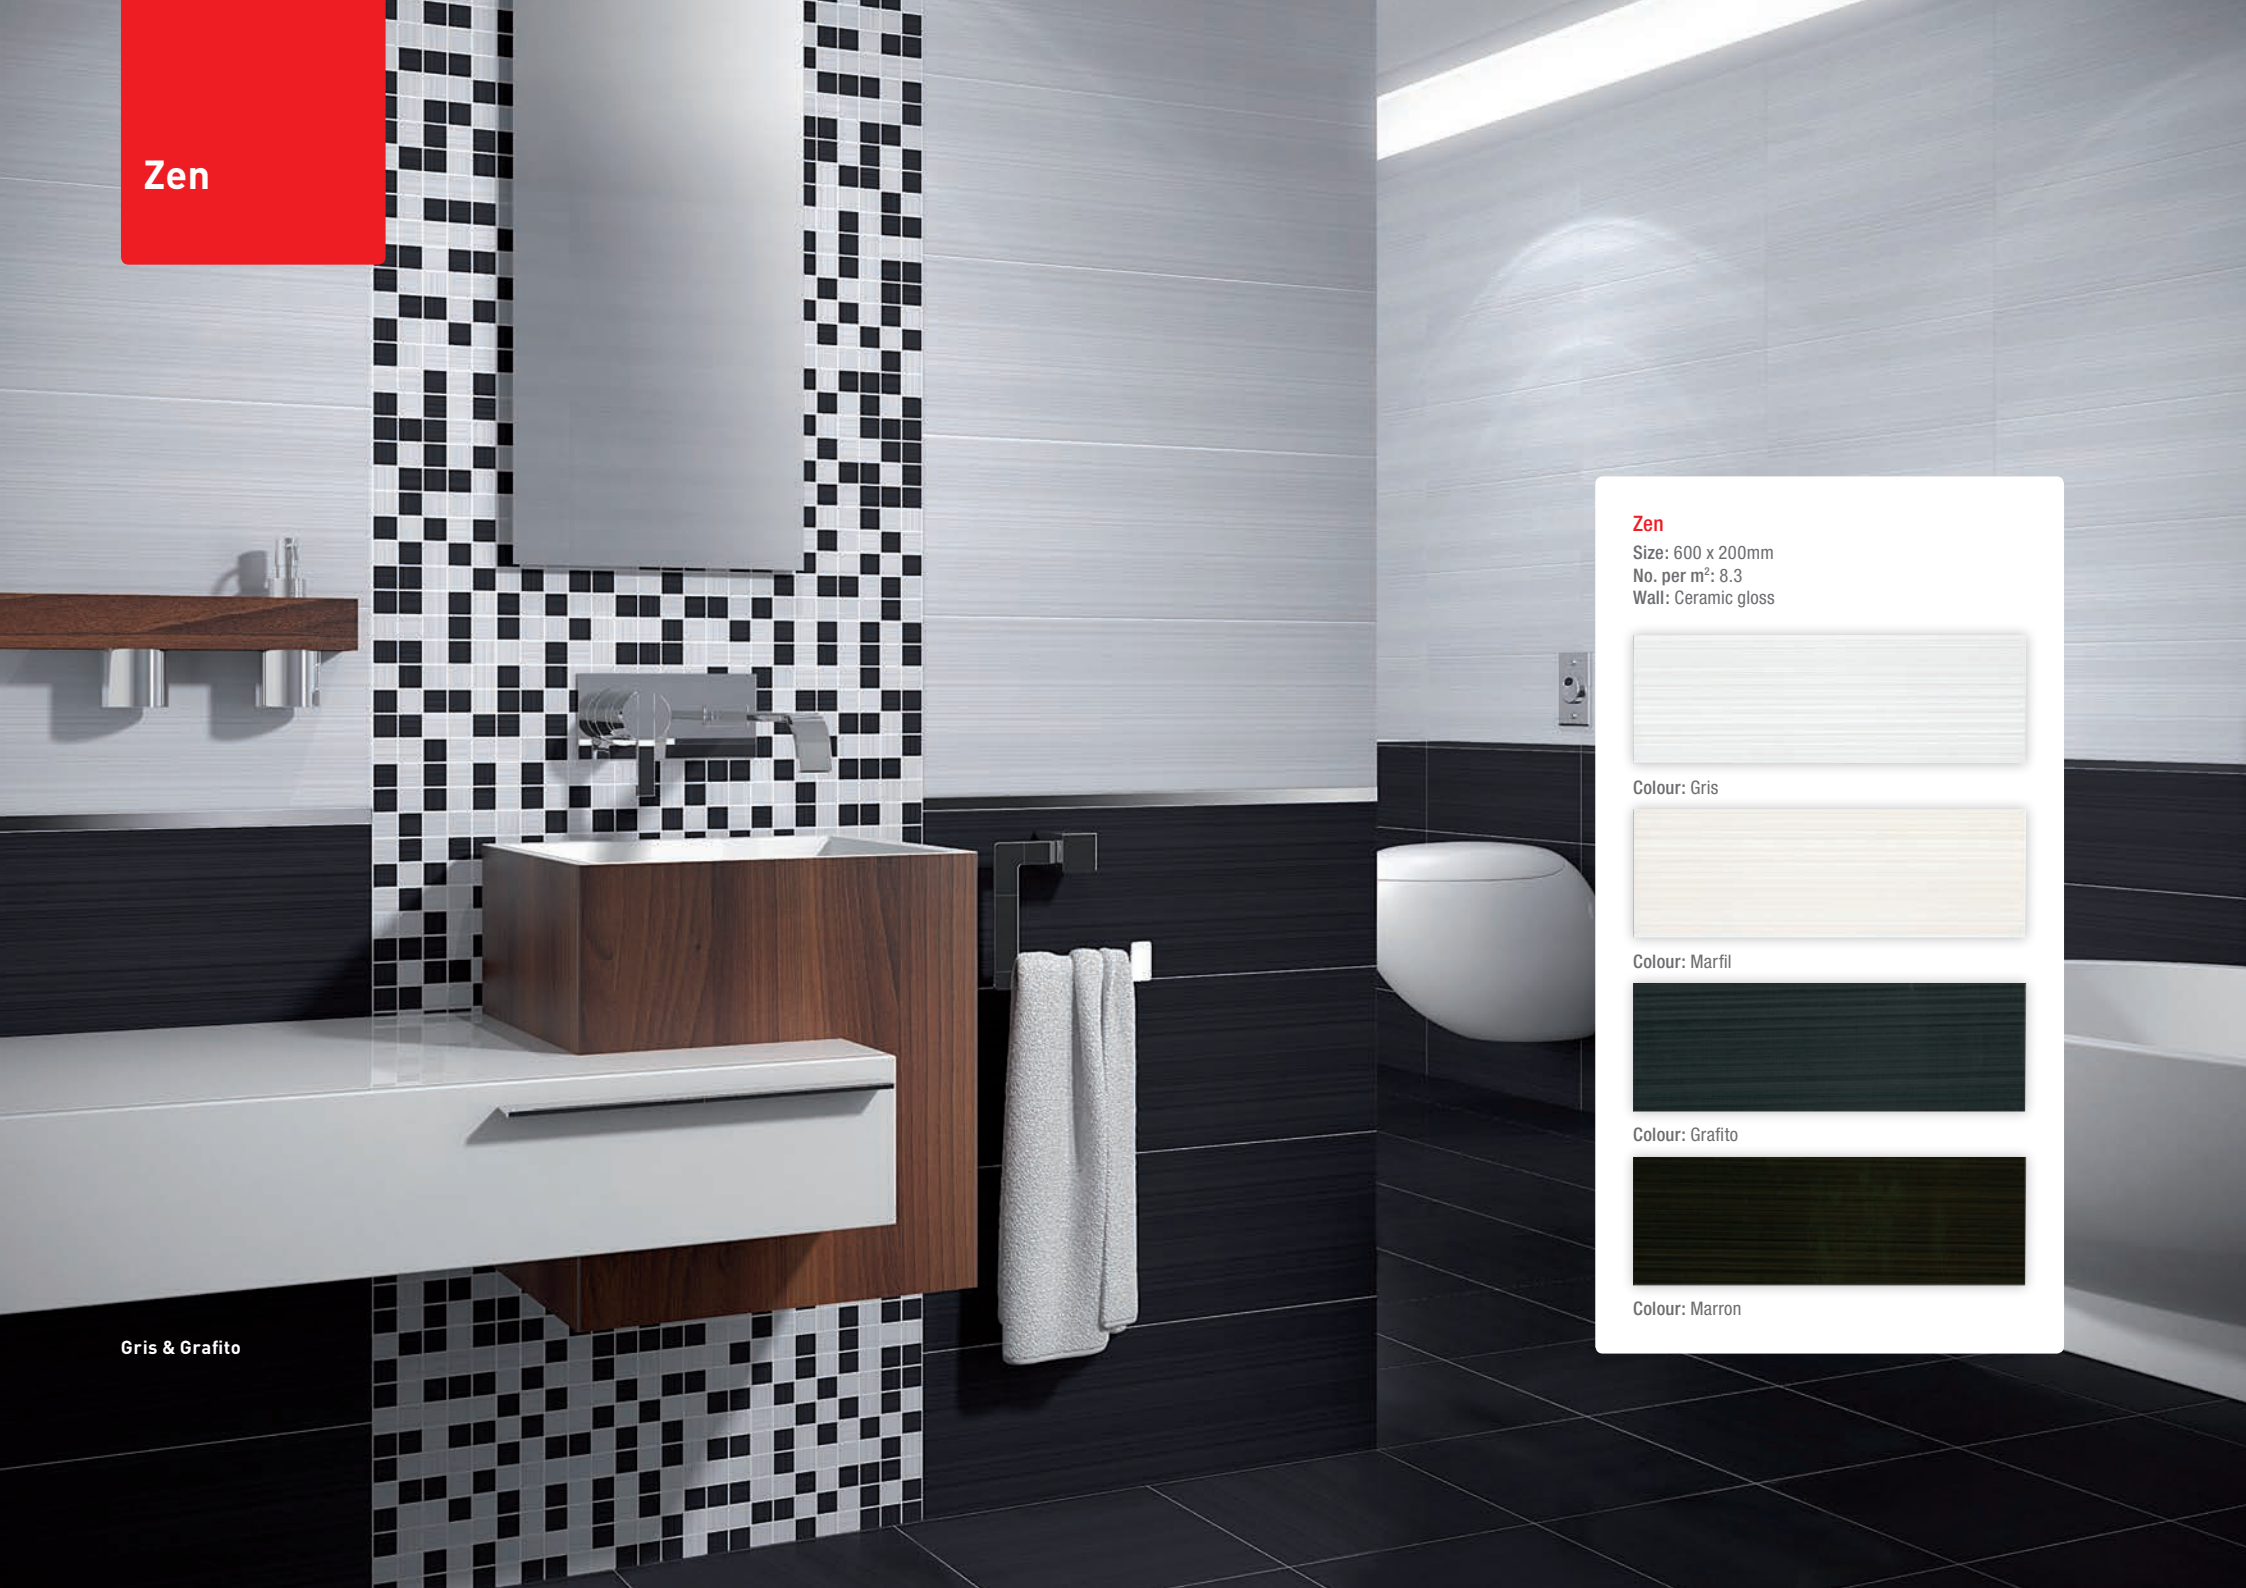

Zen

Zen

Size: 600 x 200mm
No. per m²: 8.3
Wall: Ceramic gloss

Colour: Gris

Colour: Marfil

Colour: Grafito

Colour: Marron

Gris & Grafito