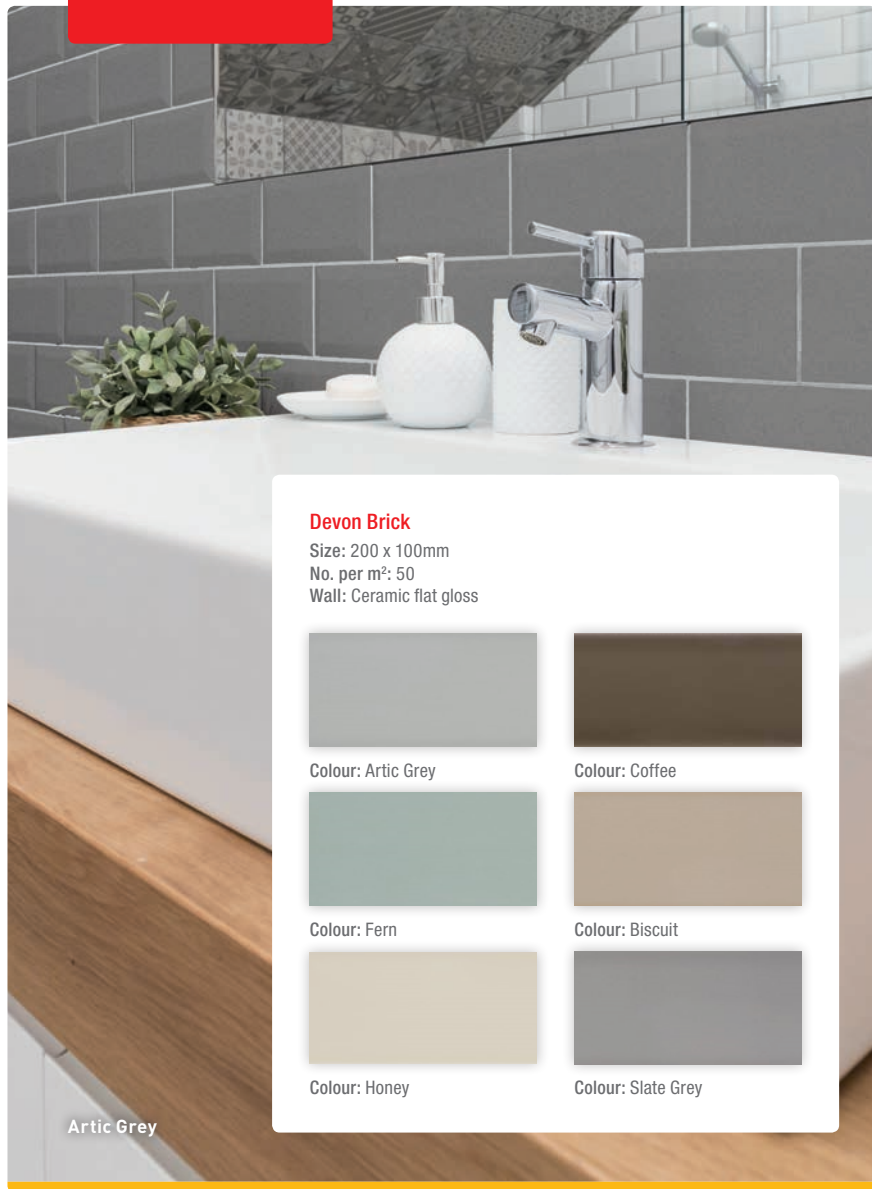

Colour: Negro Gloss

Colour: Blanco Décor Star Matt/Gloss

Colour: Negro Décor Star Matt/Gloss

**Devon
Brick**

Devon Brick
 Size: 200 x 100mm
 No. per m²: 50
 Wall: Ceramic flat gloss

Colour: Artichoke Grey

Colour: Coffee

Colour: White

Colour: Grey

Colour: Cotto

C4

C4

C4

C4

C4