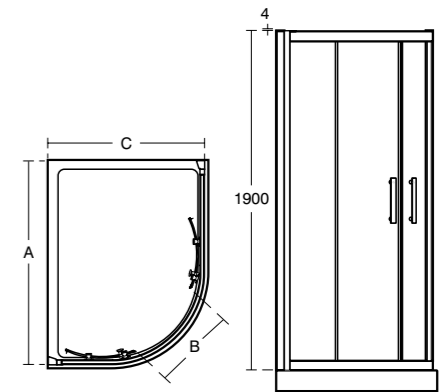

SPECIFICATIONS

Size/mm	Dim. A - Width (mm)	Dim. B - Opening (mm)	Dim. C - Width (mm)
900 x 800	855 - 880	448	755 - 780
1200 x 900	1155 - 1180	535	855 - 880