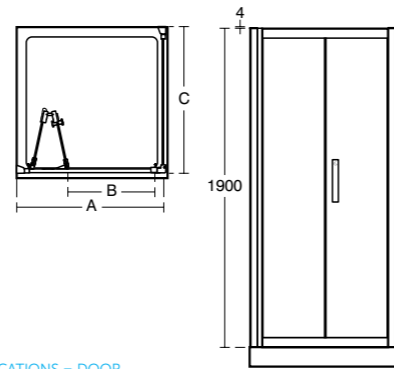

SPECIFICATIONS – DOOR

Size/mm	Dim. A – Width (mm)	Dim. B – Opening (mm)	Dim. C – Width (mm)
1000	952 – 1002	382	–
1200	1152 – 1202	435	–
1400	1352 – 1402	535	–
1700	1650 – 1700	685	–

SPECIFICATIONS – SIDE PANEL

Size/mm	Dim. A – Width (mm)	Dim. B – Opening (mm)	Dim. C – Width (mm)
700	–	–	664 – 689
760	–	–	724 – 749
800	–	–	764 – 789
900	–	–	864 – 889
1000	–	–	964 – 989