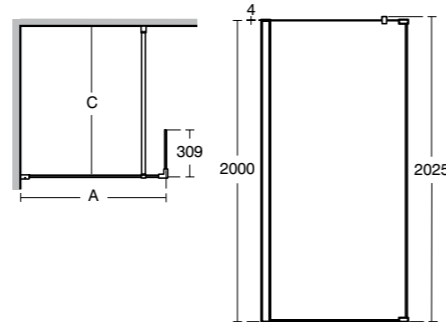

SPECIFICATIONS

Size/mm	Dim. A – Width (mm)	Dim. C – Width (mm)
700	654 – 677	650 – 994
760	714 – 737	650 – 994
800	754 – 777	650 – 994
900	854 – 877	650 – 994*
1000	954 – 977	650 – 994*
1200	1154 – 1177	650 – 994*
1400	1354 – 1377	650 – 994
1600	1554 – 1577	650 – 994

*Maximum width 1494mm with extended bracing bracket