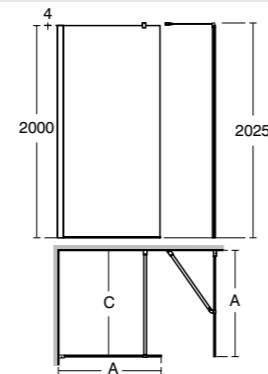

SPECIFICATIONS

Size/mm	Dim. A – Width (mm)	Dim. C – Width (mm)
700	638	650 – 994
760	698	650 – 994
800	738	650 – 994
900	838	650 – 994
1000	938	650 – 994
1200	1138	650 – 994
1400	1338	650 – 994
1600	1538	650 – 994

Price includes VAT at 20%.