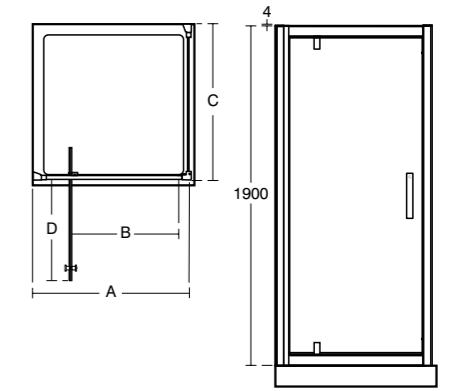

SPECIFICATIONS - DOOR				SIDE PANEL
Size/mm	Dim. A - Width (mm)	Dim. B - Opening (mm)	Dim. D - Width (mm)	Dim. C - Width (mm)
760	711 - 761	490	455	724 - 749
800	751 - 801	520	485	764 - 789
900	851 - 901	600	565	864 - 889
1000	951 - 1001	680	645	964 - 989