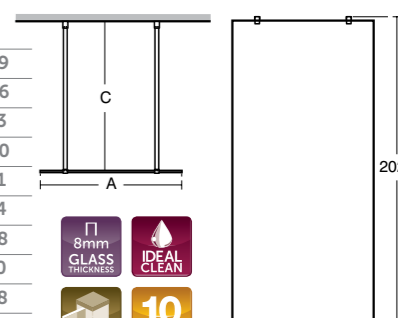

SPECIFICATIONS

Size/mm	Dim. A - Width (mm)	Dim. C - Width (mm)
700	638	650 - 994
760	698	650 - 994
800	738	650 - 994
900	838	650 - 994*
1000	938	650 - 994*
1200	1138	650 - 994*
1400	1338	650 - 994
1600	1538	650 - 994

*Maximum width 1494mm with extended bracing bracket