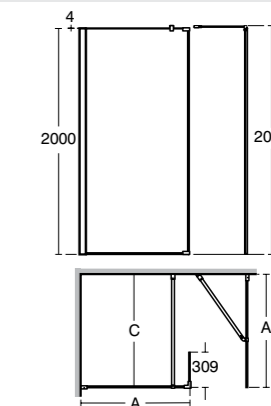

SPECIFICATIONS

Size/mm	Dim. A - Width (mm)	Dim. C - Width (mm)
700	638	650 - 994
760	698	650 - 994
800	738	650 - 994
900	838	650 - 994
1000	938	650 - 994
1200	1138	650 - 994
1400	1338	650 - 994
1600	1538	650 - 994