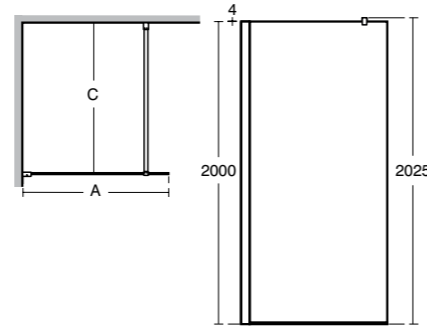

SPECIFICATIONS

Size/mm	Dim. A – Width (mm)	Dim. C – Width (mm)
700	654 – 677	650 – 994
760	714 – 737	650 – 994
800	754 – 777	650 – 994
900	854 – 877	650 – 994*
1000	954 – 977	650 – 994*
1200	1154 – 1177	650 – 994*
1400	1354 – 1377	650 – 994
1600	1554 – 1577	650 – 994

*Maximum width 1494mm with extended bracing bracket