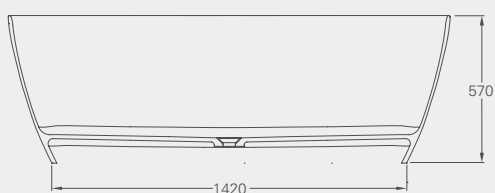

VICENZA GRANDE

Vicenza Grande ClearStone bath

Vicenza Grande ClearStone bath

L: 1800, W: 800, H: 570

Weight empty: 99 kg

Displaced capacity: 294.5 litres*

Material: ClearStone

No overflow