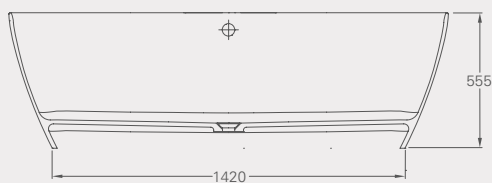

Modern Natural Stone Baths

VICENZA

Vicenza Natural Stone bath, *page 28*

Vicenza Grande Natural Stone bath

L: 1790, W: 750, H: 555
 Weight empty: 138 kg
 Displaced capacity: 295 litres*
 Material: Natural Stone