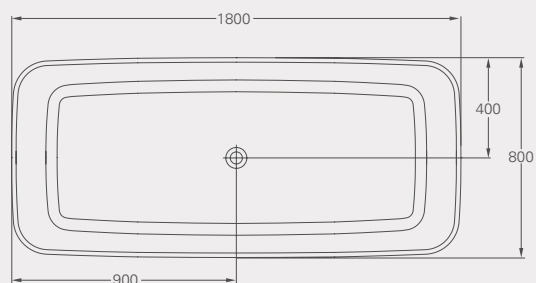

VICENZA GRANDE

Vicenza Grande ClearStone bath

Vicenza Grande ClearStone bath

L: 1800, W: 800, H: 570

Weight empty: 99 kg

Displaced capacity: 294.5 litres*

Material: ClearStone

No overflow