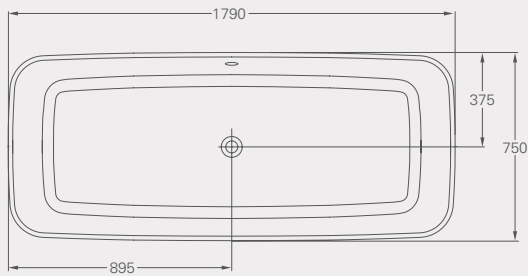

Modern Natural Stone Baths

VICENZA

Vicenza Natural Stone bath, *page 28*

Vicenza Grande Natural Stone bath

L: 1790, W: 750, H: 555
 Weight empty: 138 kg
 Displaced capacity: 295 litres*
 Material: Natural Stone