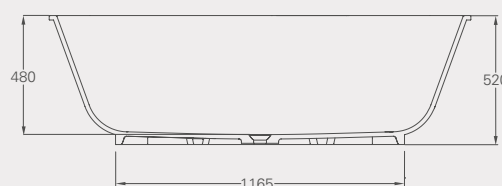

NUVOLA

Nuvola ClearStone bath, *page 16*

Nuvola ClearStone bath

L: 1700, W: 750, H: 520

Weight empty: 83 kg

Displaced capacity: 242 litres*

Material: ClearStone

No overflow