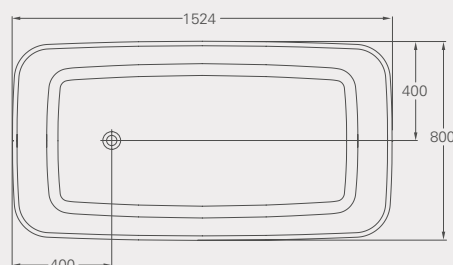

VICENZA PETITE

Vicenza Petite ClearStone bath, page 26

Vicenza Petite ClearStone bath

L: 1524, W: 800, H: 570

Weight empty: 87 kg

Displaced capacity: 237.5 litres*

Material: ClearStone

No overflow