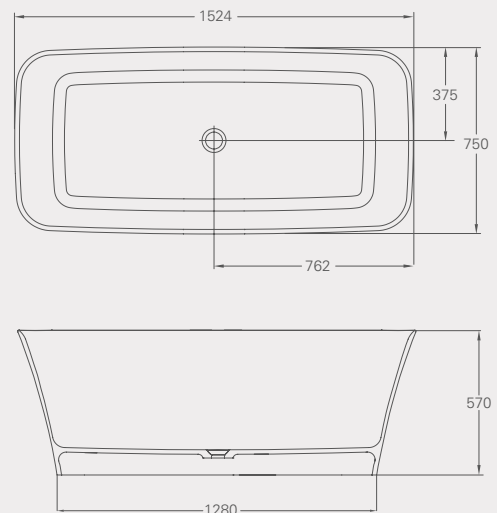

PALERMO PETITE

Palermo Petite ClearStone bath, *page 21*

Palermo Petite ClearStone bath

L: 1600, W: 750, H: 570

Weight empty: 87 kg

Displaced capacity: 213 litres*

Material: ClearStone

No overflow