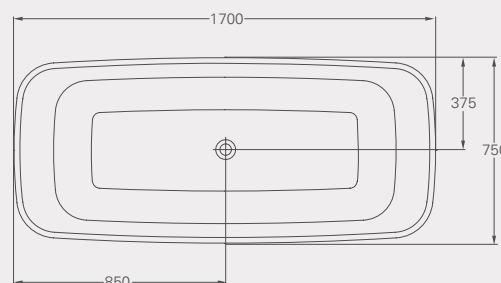

NUVOLA

Nuvola ClearStone bath, *page 16*

Nuvola ClearStone bath

L: 1700, W: 750, H: 520

Weight empty: 83 kg

Displaced capacity: 242 litres*

Material: ClearStone

No overflow