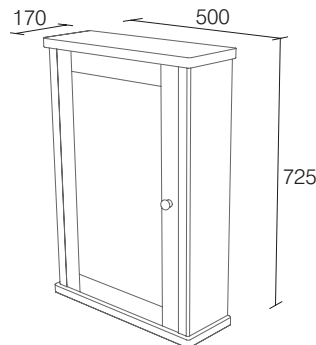

pale oak **LA13041** **£705**
 cobblestone **LA13042** **£645**
 cotton white **LA13053** **£645**
 (excludes basin)

650mm Basin

white **LA13001** **£174**

Illuminated Mirror

pale oak **LA2012** **£442**
 cobblestone **LA2011** **£407**
 cotton white **LA2013** **£407**